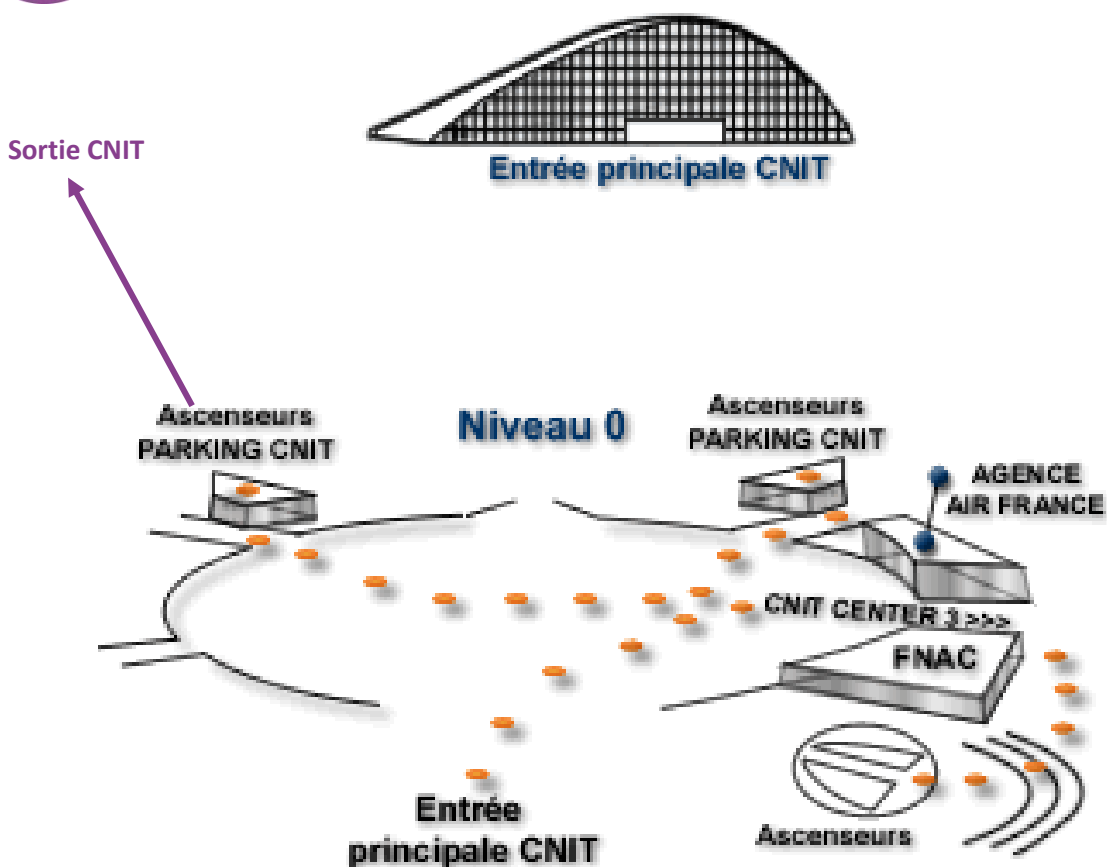

- **A PIEDS**

Si vous êtes sur le Parvis de la Défense, dirigez-vous vers l'entrée principale du CNIT (La Défense Dirigez-vous vers les ascenseurs, Continuez tout droit, passez par le coiffeur Jean-Louis David puis tournez à droite.

Prenez la sortie. Une fois à l'extérieur, tourner à droite, continuer tout droit et descendre la pente, prendre l'escalateur. Traverser le premier feu à droite, le deuxième feu et continuer tout droit sur le boulevard de la Mission Marchand et rejoindre (en 5mn environ), le 56 boulevard de la Mission Marchand à Courbevoie.

3 | Accès aux Bureaux

Sélectionner IFS sur le digicode + Appel. Les bureaux sont situés au 1er étage (ascenseur ou escalier).

PLAN D'ACCÈS