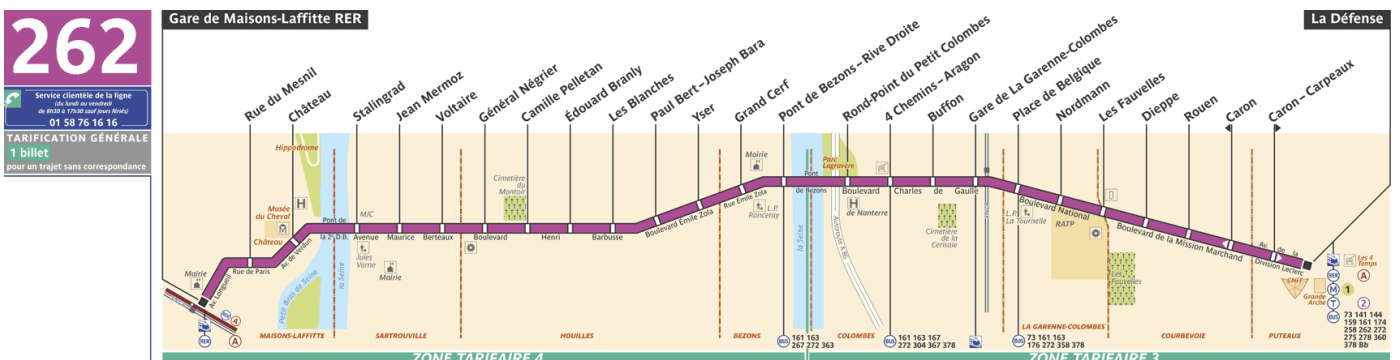

COORDONNEES DE L'AGENCE

56, boulevard de la Mission Marchand
92400 COURBEVOIE
Tel : 01.44.51.57.06
Adresse email : info.fr@ifsworld.com

DIRECTIONS

1 | Se rendre à la Défense Grande Arche

- **Accès METRO**
Ligne 1 direction "La Défense Grande Arche/Château de Vincennes"

- **Accès RER**
Ligne A direction "Boissy Saint Léger/Saint Germain en Laye"

- **Accès TRAMWAY – T2**
Direction "La Défense Grande Arche/ Issy-Val de Seine"

- **Accès SNCF – TRANSILIEN (Ligne L)**
Depuis la Gare Saint Lazare, direction "Versailles Rive Droite ou Saint-Nom-la-Bretèche ou La Verrière/Saint Quentin en Yvelines"

- **Accès VOITURE (depuis Paris)**
Boulevard périphérique, sortie La Défense/Porte Maillot, Avenue Charles De Gaulle puis Pont de Neuilly, Boulevard Circulaire de La Défense, sortie la Défense 6.

2 | De la Défense Grande Arche à l'agence IFS à Courbevoie

- **En BUS**

Prendre la ligne 262, 272, 378 ou 161 et s'arrêter à la station « Rouen ».
La direction importe peu car la station « La Défense » est le terminus/point de départ.

- **A PIEDS**

Si vous êtes sur le Parvis de la Défense, dirigez-vous vers l'entrée principale du CNIT (La Défense Dirigez-vous vers les ascenseurs, Continuez tout droit, passez par le coiffeur Jean-Louis David puis tournez à droite.